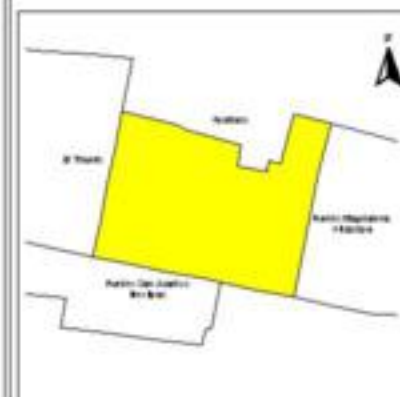

EVALUA DF
Consejo de Evaluación del
Desarrollo Social del
Distrito Federal

ÍNDICE DE DESARROLLO SOCIAL

Delegación: Iztapalpa
Colonia: Ampliación El Triunfo
Grado de desarrollo: Bajo

Grado de Desarrollo Social

-  Muy bajo
-  Bajo
-  Medio
-  Alto
-  Sin dato

0.02 0 0.02 0.04 Kilómetros

Fuente: Elaboración propia con datos de Seduvi e INEGI